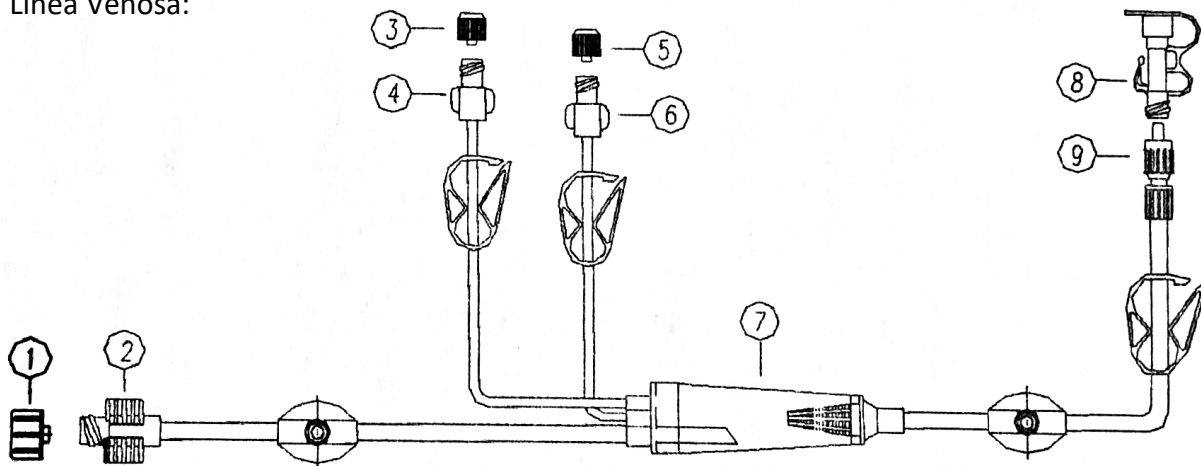

**R3CON3F® Set de Líneas para Hemodiálisis 20ml
Tipo Fresenius.**

Línea Arterial:

Línea Venosa:

Línea de cebado:

Distribuidor Autorizado:
www.darumedica.com
C. 5551006377