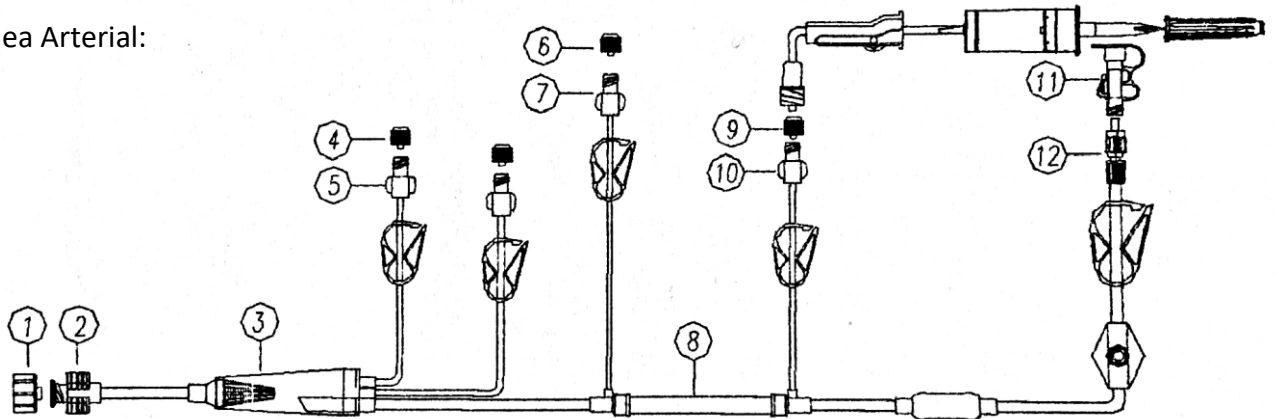

**R3CON3F® Set de Líneas para Hemodiálisis 20ml
Tipo Fresenius.**

Línea Arterial:

Línea Venosa:

Línea de cebado:

Distribuidor Autorizado:
www.darumedica.com
C. 5551006377